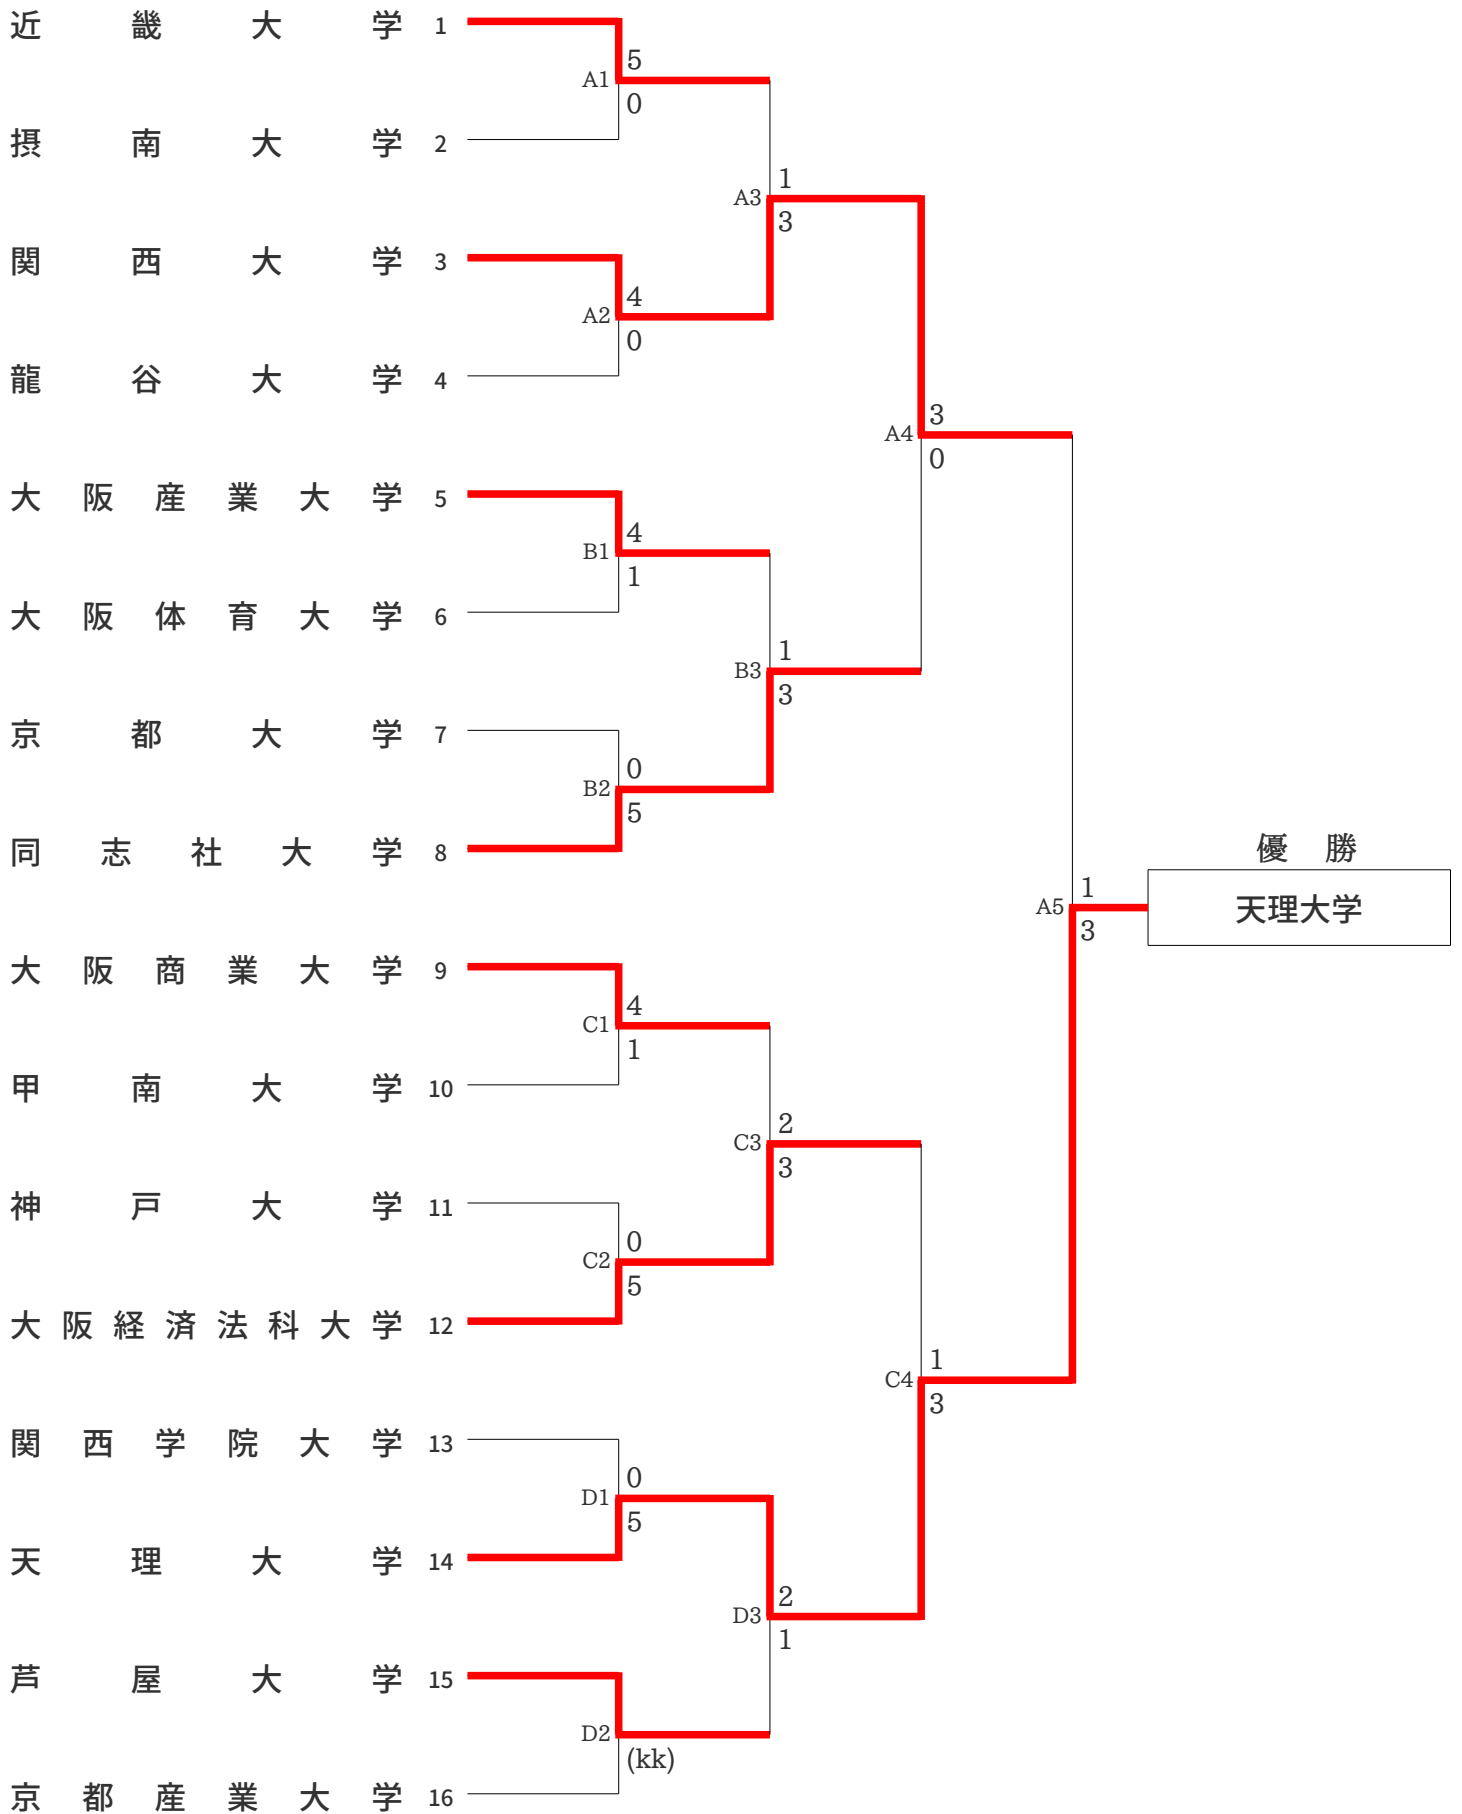

第63回全関西大学空手道選手権大会

【2022年10月16日(日) 近畿大学記念体育館】

決勝記録一覧表

	優 勝	準 優 勝	第 3 位	第 3 位	第 5 位	第 5 位	第 5 位	第 5 位
男子団体組手 1 部	天理大学	関西大学	同志社大学	大阪経済法科大学	近畿大学	大阪産業大学	大阪商業大学	芦屋大学
	優 勝	準 優 勝	第 3 位	第 3 位	第 5 位	第 5 位	第 5 位	第 5 位
男子団体組手 2 部	大阪工業大学	阪南大学	大阪大学	佛教大学	滋賀大学	立命館大学	桃山学院大学	和歌山大学
	優 勝	準 優 勝	第 3 位	第 3 位	第 5 位	第 5 位	第 5 位	第 5 位
女子団体組手	京都産業大学	近畿大学	大阪産業大学	同志社大学	天理大学	大阪大学	関西学院大学	大阪体育大学
	優 勝	準 優 勝	第 3 位	第 3 位	第 5 位			
男子団体形	同志社大学	天理大学	阪南大学	関西学院大学				
	優 勝	準 優 勝	第 3 位	第 3 位	第 5 位			
女子団体形	同志社大学	関西大学	阪南大学	大阪産業大学	大阪大学			

第63回全関西大学空手道選手権大会

【2022年10月16日(日) 近畿大学記念体育館】

男子団体組手1部競技

第63回全関西大学空手道選手権大会

【2022年10月16日(日) 近畿大学記念体育館】

男子団体組手1部競技(敗者復活戦)

1回目

2回目