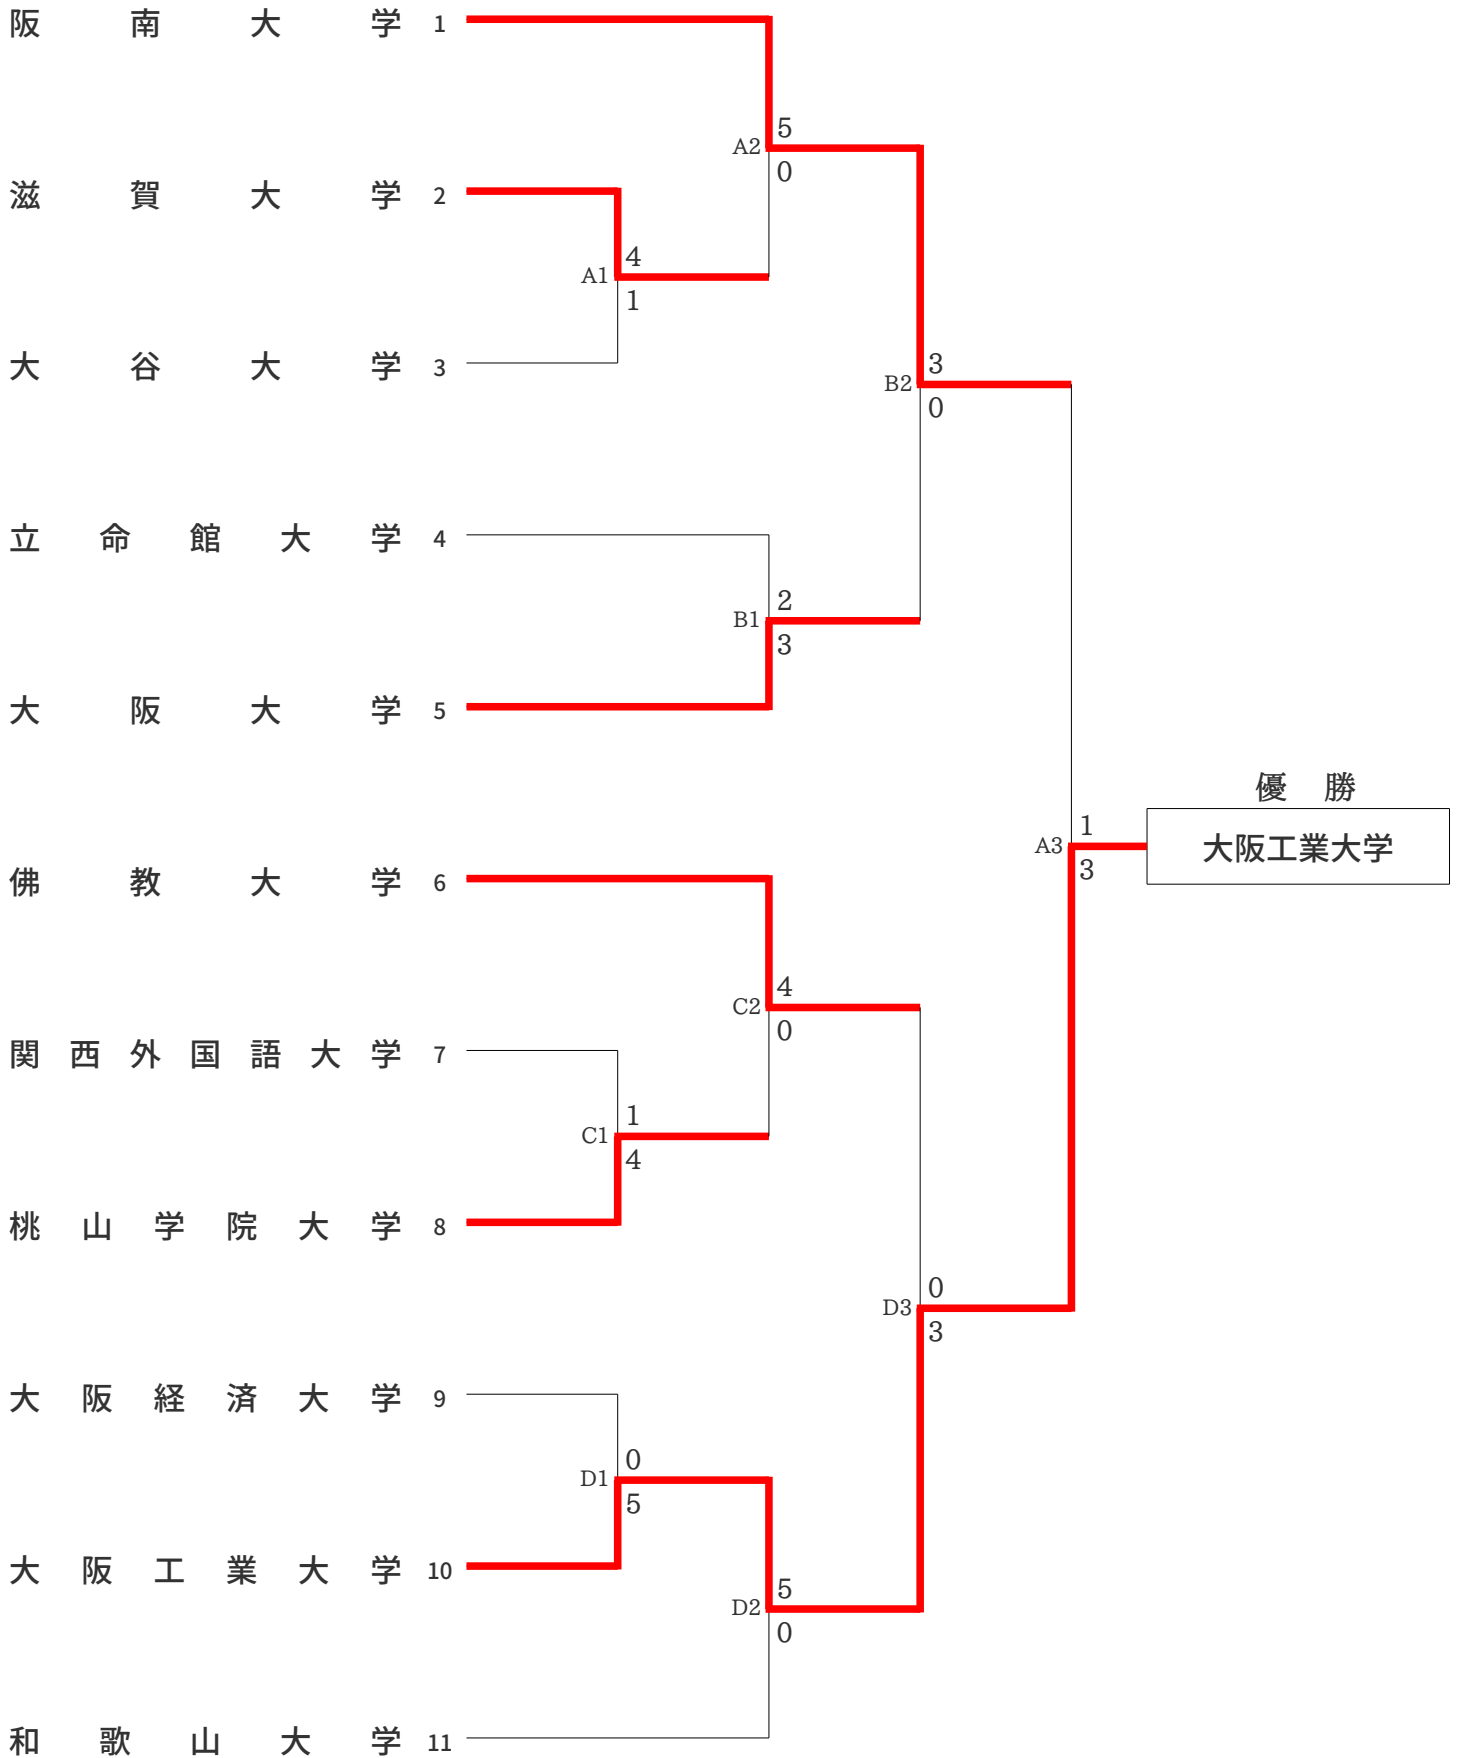

第63回全関西大学空手道選手権大会

【2022年10月16日(日) 近畿大学記念体育館】

決勝記録一覧表

	優 勝	準 優 勝	第 3 位	第 3 位	第 5 位	第 5 位	第 5 位	第 5 位
男子団体組手 1 部	天理大学	関西大学	同志社大学	大阪経済法科大学	近畿大学	大阪産業大学	大阪商業大学	芦屋大学
	優 勝	準 優 勝	第 3 位	第 3 位	第 5 位	第 5 位	第 5 位	第 5 位
男子団体組手 2 部	大阪工業大学	阪南大学	大阪大学	佛教大学	滋賀大学	立命館大学	桃山学院大学	和歌山大学
	優 勝	準 優 勝	第 3 位	第 3 位	第 5 位	第 5 位	第 5 位	第 5 位
女子団体組手	京都産業大学	近畿大学	大阪産業大学	同志社大学	天理大学	大阪大学	関西学院大学	大阪体育大学
	優 勝	準 優 勝	第 3 位	第 3 位	第 5 位			
男子団体形	同志社大学	天理大学	阪南大学	関西学院大学				
	優 勝	準 優 勝	第 3 位	第 3 位	第 5 位			
女子団体形	同志社大学	関西大学	阪南大学	大阪産業大学	大阪大学			

第63回全関西大学空手道選手権大会

【2022年10月16日(日) 近畿大学記念体育館】

男子団体組手1部競技

第63回全関西大学空手道選手権大会

【2022年10月16日(日) 近畿大学記念体育館】

男子団体組手1部競技(敗者復活戦)

1回目

2回目

3回目

第63回全関西大学空手道選手権大会

【2022年10月16日(日) 近畿大学記念体育館】

男子団体組手2部競技

第63回全関西大学空手道選手権大会

【2022年10月16日(日) 近畿大学記念体育館】

女子団体組手競技

第63回全関西大学空手道選手権大会

【2022年10月16日(日) 近畿大学記念体育館】

女子団体組手競技(敗者復活戦)

1回目

2回目

3回目

第63回全関西大学空手道選手権大会

【2022年10月16日(日) 近畿大学記念体育館】

男子団体形競技