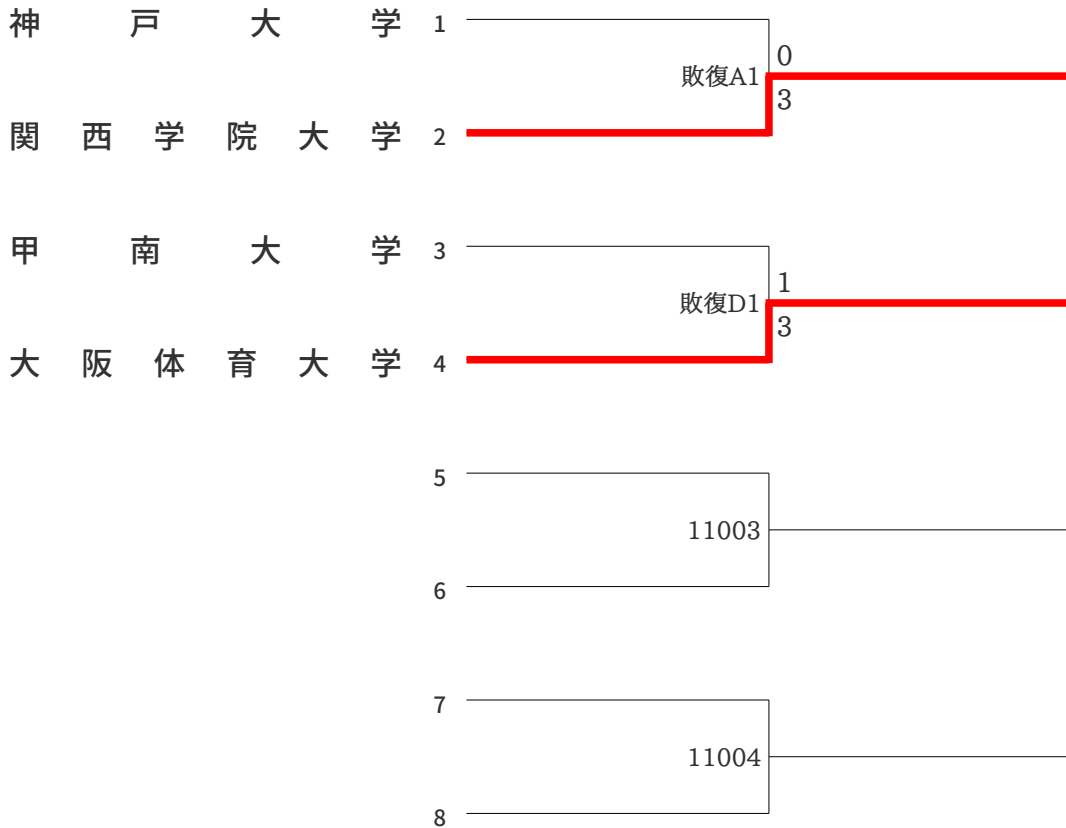

第63回全関西大学空手道選手権大会

【2022年10月16日(日) 近畿大学記念体育館】

男子団体組手1部競技

第63回全関西大学空手道選手権大会

【2022年10月16日(日) 近畿大学記念体育館】

男子団体組手1部競技(敗者復活戦)

1回目

2回目