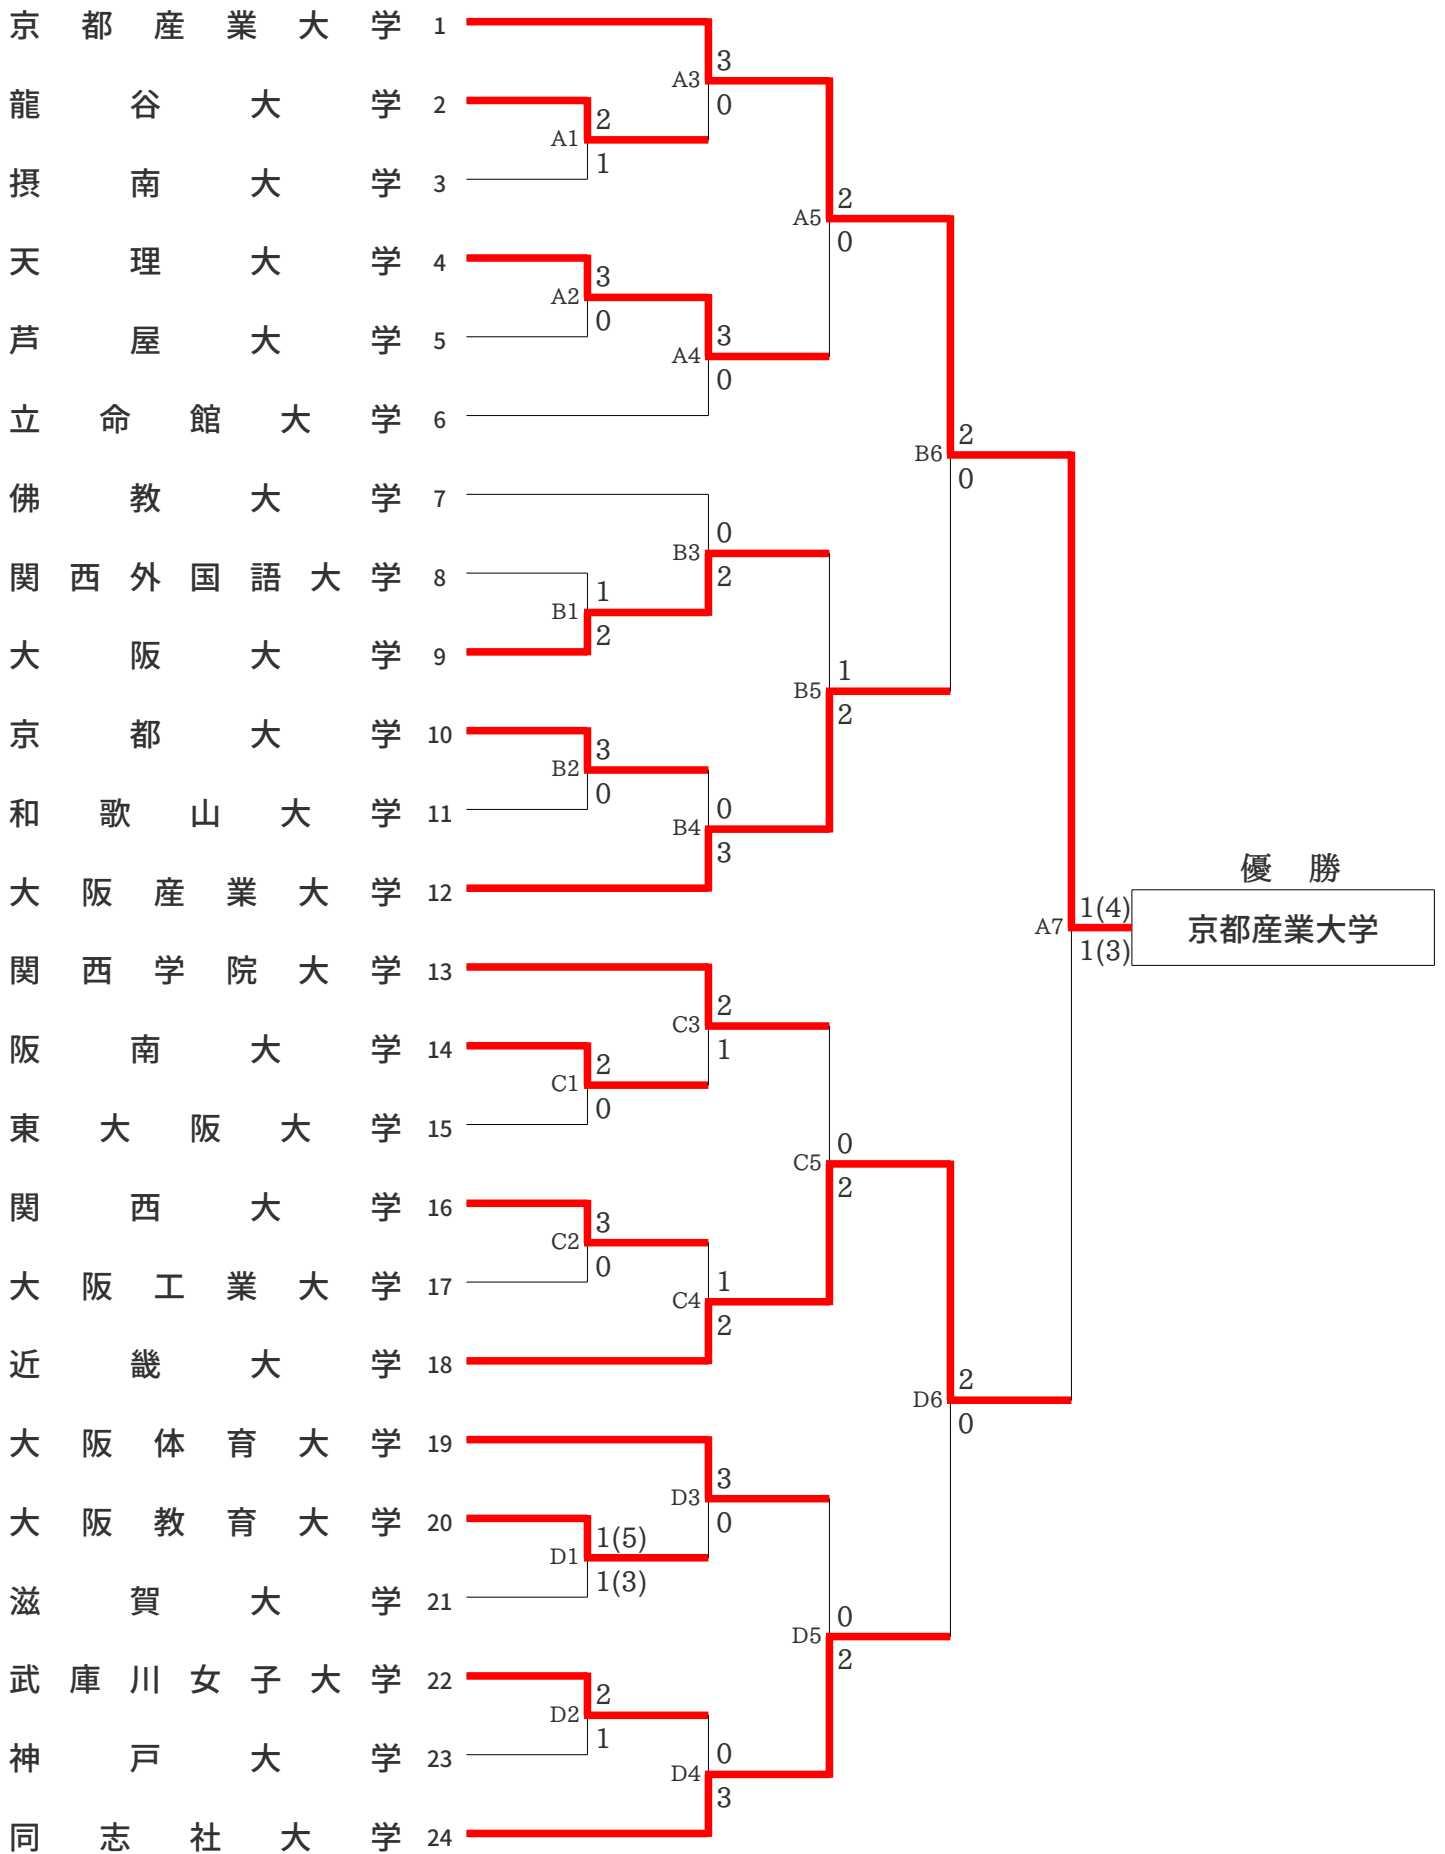

第63回全関西大学空手道選手権大会

【2022年10月16日(日) 近畿大学記念体育館】

男子団体組手1部競技

第63回全関西大学空手道選手権大会

【2022年10月16日(日) 近畿大学記念体育館】

男子団体組手1部競技(敗者復活戦)

1回目

2回目

3回目

第63回全関西大学空手道選手権大会

【2022年10月16日(日) 近畿大学記念体育館】

男子団体組手2部競技

第63回全関西大学空手道選手権大会

【2022年10月16日(日) 近畿大学記念体育館】

女子団体組手競技

第63回全関西大学空手道選手権大会

【2022年10月16日(日) 近畿大学記念体育館】

女子団体組手競技(敗者復活戦)

1回目

2回目

3回目

第63回全関西大学空手道選手権大会

【2022年10月16日(日) 近畿大学記念体育館】

男子団体形競技

※【グループ演武の場合】(★マーク)⇒上位進出者 (再演武マーク)⇒再演武にて順位確定 ※【対戦演武の場合】(□マーク)⇒勝ち (×マーク)⇒負け

第1ラウンド (Dコート)									
		チーム名		形名	得点	最低点	最高点	順位	
5	赤	05 同志社大学		クルルンファ	19.40	6.4	6.5	1	★
3	赤	03 天理大学		クルルンファ	18.30	6.1	6.1	2	★
2	赤	02 阪南大学		クルルンファ	18.30	5.9	6.2	3	★
1	赤	01 関西学院大学		クルルンファ	18.10	6.0	6.1	4	
4	赤	04 京都産業大学	(KK)						