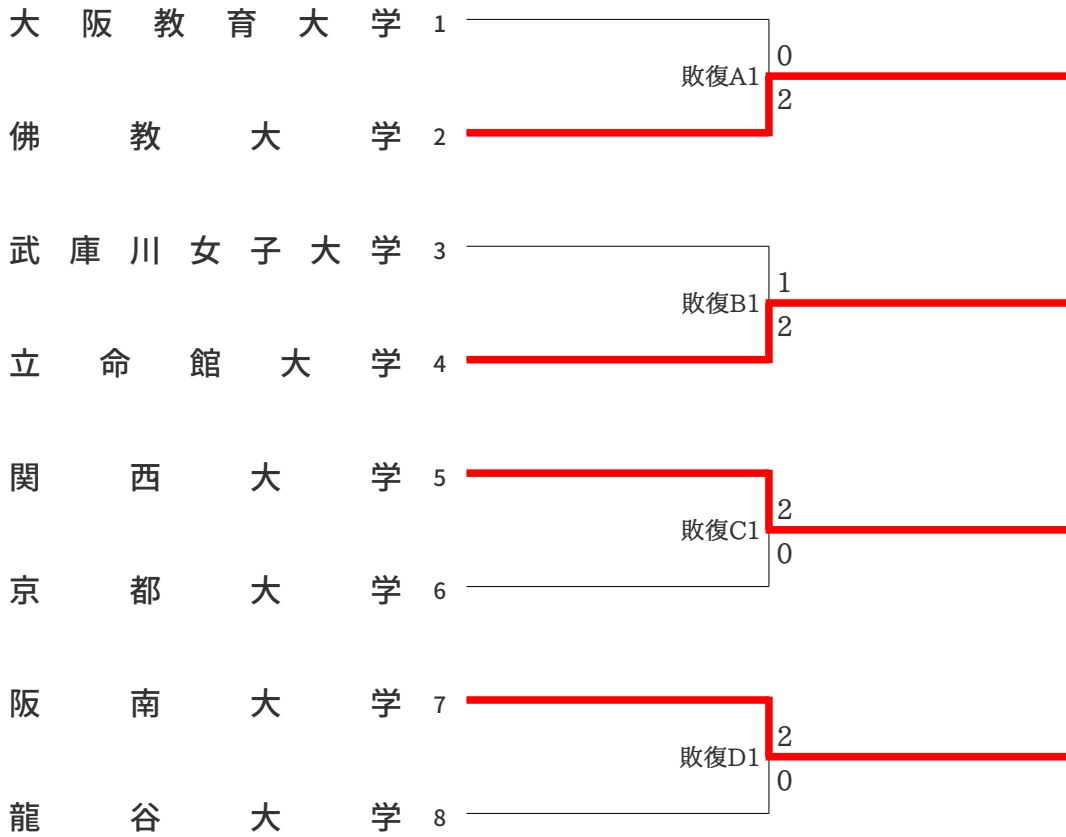

第63回全関西大学空手道選手権大会

【2022年10月16日(日) 近畿大学記念体育館】

女子団体組手競技(敗者復活戦)

1回目